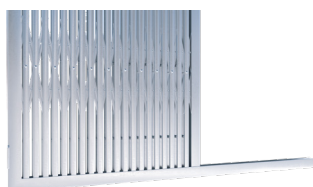

épaisseur 15 x 15 x 10/10 mm

Croisillons articulés

épaisseur 2,5 mm

Type de rail

Rail bas fixe

Rail bas relevable

Spécifications

Manœuvre

- Manuelle

Système de verrouillage

- **Profil rond** : Serrure standard
- **Profil européen** : Cylindre de sécurité standardisé

Structure

- Disponible en **vantail unique** ou en **double vantail**.

Options

- Serrure 3 points
- Choix de refoulement
- Pivote 180°