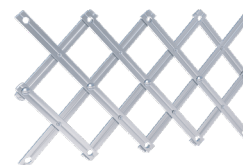

Grille Métallique Extensible

- 1 Croisillon
- 2 Profil U 15x15
- 3 Butée
- 4 Support pour roulettes
- 5 Roulettes suspendues
- 6 Rail haut
- 7 Rail bas
- 8 Rail relevable (option)
- 9 Charnière
- 10 Bêche
- 11 Profil fixation bêche
- 12 Profil de fermeture

Usages

- Commerces
- Habitations

Dimensions

- De 0,8 à 7 m de largeur.
- De 2,5 à 3,5 m de hauteur.

NF EN 13241

RAL au choix

Tablier

Barreaux verticaux en U

épaisseur 15 x 15 x 10/10 mm

Croisillons articulés

épaisseur 2,5 mm

Type de rail

Rail bas fixe

Rail bas relevable

Spécifications

Manœuvre

- Serrure 3 points
- Choix de refoulement
- Pivote 180°