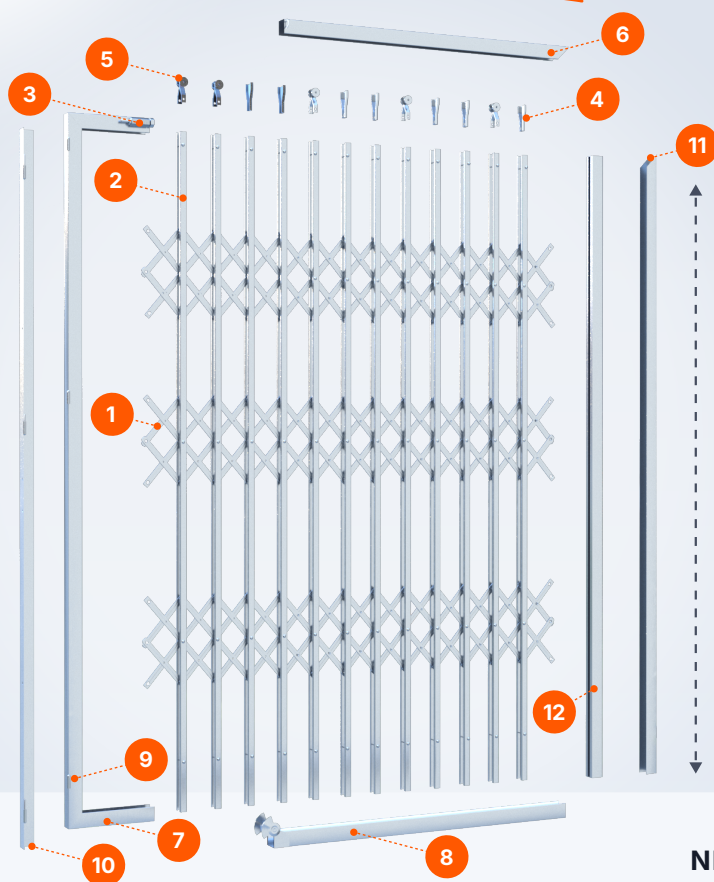

Grille Métallique Extensible

- 1 Croisillon
- 2 Profil U 15x15
- 3 Butée
- 4 Support pour roulettes
- 5 Roulettes suspendues
- 6 Rail haut
- 7 Rail bas
- 8 Rail relevable (option)
- 9 Charnière
- 10 Bêche
- 11 Profil fixation bêche
- 12 Profil de fermeture

Usages

- Commerces
- Habitations

Dimensions

- De 0,8 à 7 m de largeur.
- De 2,5 à 3,5 m de hauteur.

NF EN 13241

RAL au choix

Tablier

Barreaux verticaux en U

épaisseur 15 x 15 x 10/10 mm

Croisillons articulés

épaisseur 2,5 mm

Type de rail

Rail bas fixe

Rail bas relevable

Spécifications

Manœuvre

- Serrure 3 points
- Choix de refoulement
- Pivote 180°